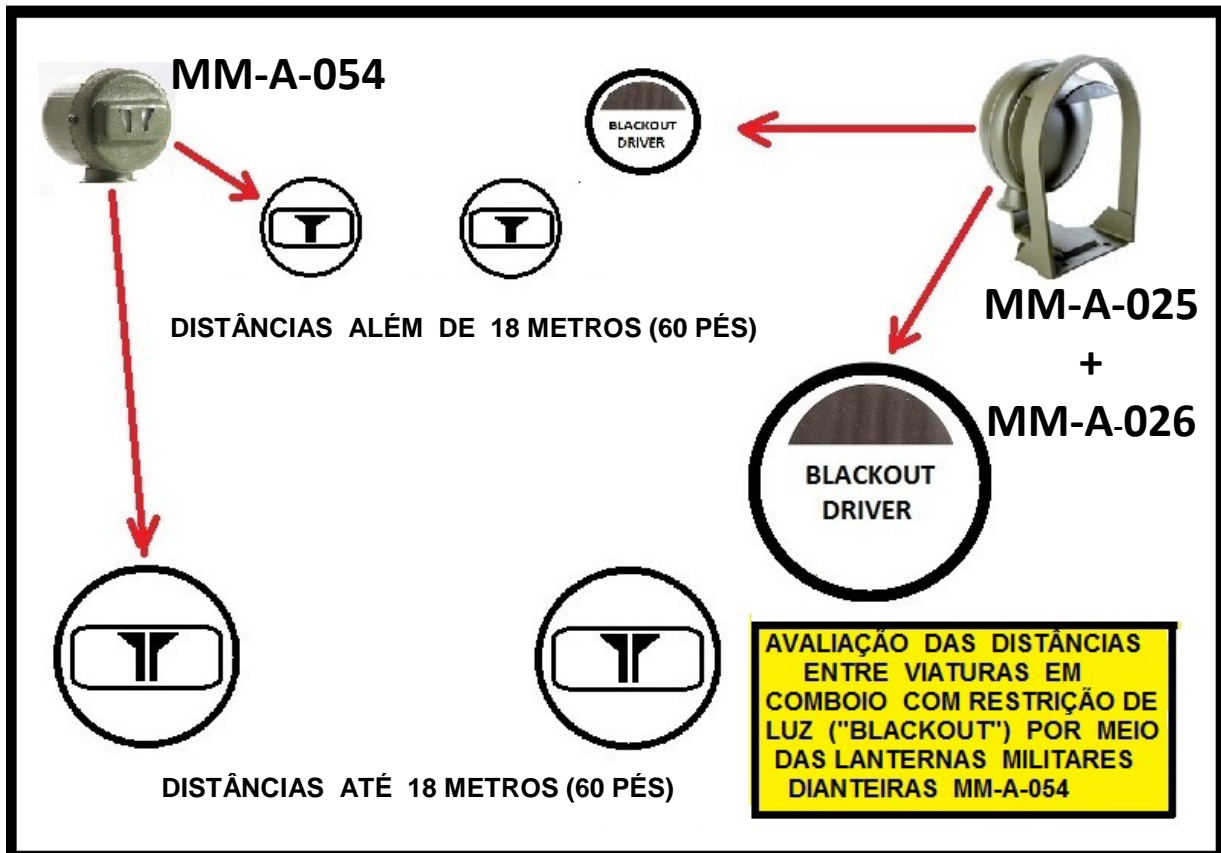

FARÓIS, LANTERNAS, CABOS, TOMADAS E OUTROS COMPONENTES ESPECÍFICOS PARA VIATURAS MILITARES OPERACIONAIS

Visite sempre o site www.magmec.com.br

BOLETIM INFORMATIVO MAGMEC Nº 01/2015 = **BINFO MM 01/2015**

DISTANCIAS ESTIMADAS COM LANTERNAS VEICULARES DE "BLACKOUT"

Observação: As frente das lanternas militares de "blackout" não podem ser protegidas por grades ou telas porque isto compromete a visualização dos seus rasgos luminosos.